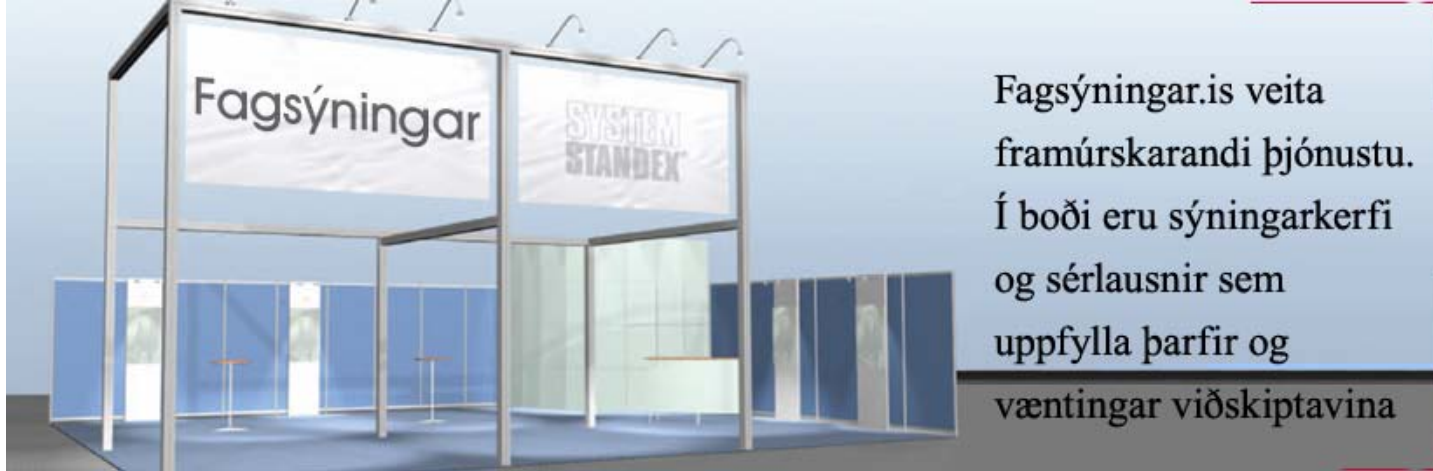

Fagsýningar.is

- öflug þjónusta alla leið -

Meðfylgjandi eru myndir af bás ykkar á sýningunni Ferðalög og frístundir 2009. Í annarri myndinni er básinn eins og hann er staðlaður – og tómur – en á hinni er búið að bæta aukahlutum inn á svæðið, til að gefa hugmynd um stærðarhlutföll.

Einnig fylgir með yfirlitsmynd af öllu sýningarsvæðinu eins og það lítur út í dag, dökkgráu reitirnir tákna selt eða frátekið svæði. *Athugaðu að þar sem myndin af svæðinu er vinnuþagg og getur tekið breytingum ertu vinsamlegast beðin(n) að halda henni fyrir þig og dreifa henni ekki áfram.*